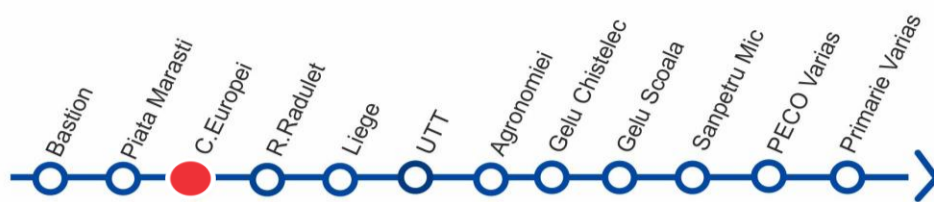

VIZITAȚI www.stpt.ro | INFORMAȚII TRASEE | PREȚURI BILETE/ABONAMENTE | GRAFICE CIRCULAȚIE | HARTA MTC | FORUM | SESIZĂRI ONLINE
OBS: FAȚĂ DE ORELE AFIȘATE POT APAREA ÎNTĂRZIERI DE PÂNĂ LA 3 MIN DATORITĂ CONDIȚIILOR DE TRAFIC

ZILE LUCRĂTOARE	
ORA	MINUTE
4	35
5	-
6	-
7	-
8	-
9	-
10	-
11	-
12	-
13	-
14	-
15	-
16	-
17	05
18	-
19	-
20	-
21	-
22	-
23	-

ZILE NELUCRĂTOARE	
ORA	MINUTE
4	-
5	-
6	-
7	-
8	-
9	-
10	-
11	-
12	-
13	-
14	-
15	-
16	-
17	-
18	-
19	-
20	-
21	-
22	-
21	-