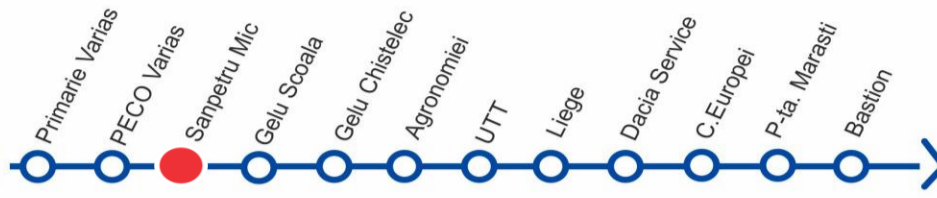

VARIAS - PECO

VIZITAȚI www.stpt.ro | INFORMAȚII TRASEE | PREȚURI BILETE/ABONAMENTE | GRAFICE CIRCULAȚIE | HARTA MTC | FORUM | SESIZĂRI ONLINE
OBS: FAȚĂ DE ORELE AFIȘATE POT APAREĂ ÎNTĂRZIERI DE PÂNĂ LA 3 MIN DATORITĂ CONDIȚIILOR DE TRAFIC

ZILE LUCRĂTOARE	
ORA	MINUTE
4	-
5	32
6	-
7	-
8	-
9	-
10	-
11	-
12	-
13	-
14	-
15	-
16	-
17	-
18	07
19	-
20	-
21	-
22	-
23	-

ZILE NELUCRĂTOARE	
ORA	MINUTE
4	-
5	-
6	-
7	-
8	-
9	-
10	-
11	-
12	-
13	-
14	-
15	-
16	-
17	-
18	-
19	-
20	-
21	-
22	-
21	-

SANPETRU MIC- SPRE TIMISOARA

VIZITAȚI www.stpt.ro | INFORMAȚII TRASEE | PREȚURI BILETE/ABONAMENTE | GRAFICE CIRCULAȚIE | HARTA MTC | FORUM | SESIZĂRI ONLINE
 OBS: FAȚĂ DE ORELE AFIȘATE POT APAREĂ ÎNTĂRZIERI DE PÂNĂ LA 3 MIN DATORITĂ CONDIȚIILOR DE TRAFIC