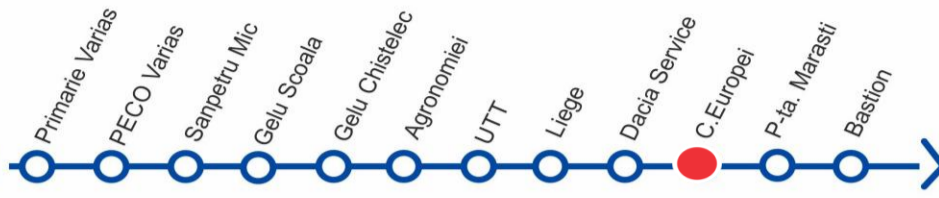

VIZITAȚI www.stpt.ro | INFORMAȚII TRASEE | PREȚURI BILETE/ABONAMENTE | GRAFICE CIRCULAȚIE | HARTA MTC | FORUM | SESIZĂRI ONLINE
OBS: FAȚĂ DE ORELE AFIȘATE POT APAREA ÎNTĂRZIERI DE PÂNĂ LA 3 MIN DATORITĂ CONDIȚIILOR DE TRAFIC

ZILE LUCRĂTOARE	
ORA	MINUTE
4	-
5	-
6	25
7	-
8	-
9	-
10	-
11	-
12	-
13	-
14	-
15	-
16	-
17	-
18	58
19	-
20	-
21	-
22	-
23	-

ZILE NELUCRĂTOARE	
ORA	MINUTE
4	-
5	-
6	-
7	-
8	-
9	-
10	-
11	-
12	-
13	-
14	-
15	-
16	-
17	-
18	-
19	-
20	-
21	-
22	-
21	-