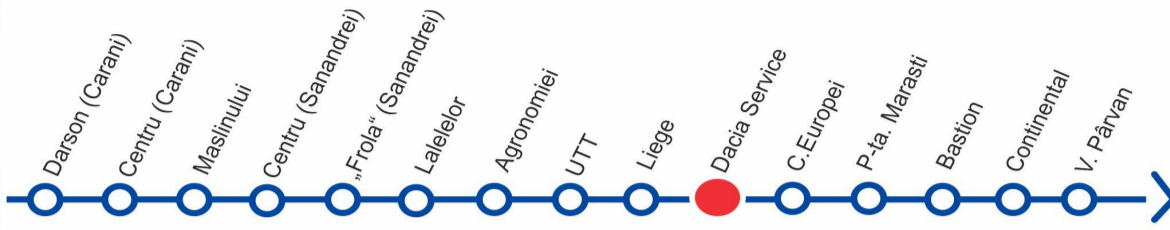

DACIA SERVICE (FACULTATIVA)

VIZITAȚI www.stpt.ro | INFORMAȚII TRASEE | PREȚURI BILETE/ABONAMENTE | GRAFICE CIRCULAȚIE | HARTA MTC | FORUM | SESIZĂRI ONLINE
OBS: FAȚĂ DE ORELE AFIȘATE POT APAREA ÎNTĂRZIERI DE PÂNĂ LA 3 MIN DATORITĂ CONDIȚIILOR DE TRAFIC

ZILE LUCRĂTOARE	
ORA	MINUTE
4	-
5	-
6	03
7	16 - CIRCULA PANA LA V. PARVAN
8	58 - CIRCULA PANA LA V. PARVAN
9	-
10	-
11	-
12	-
13	-
14	-
15	-
16	26
17	-
18	24
19	58
20	-
21	-
22	-
23	37

ZILE NELUCRĂTOARE	
ORA	MINUTE
4	-
5	-
6	-
7	28
8	-
9	-
10	-
11	-
12	-
13	-
14	-
15	-
16	21
17	-
18	-
19	-
20	-
21	-
22	-
21	-