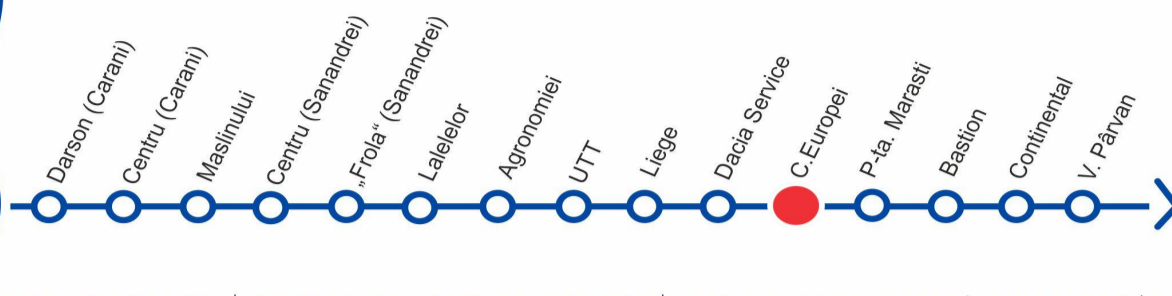

CONSILIUL EUROPEI

VIZITAȚI www.stpt.ro | INFORMAȚII TRASEE | PREȚURI BILETE/ABONAMENTE | GRAFICE CIRCULAȚIE | HARTA MTC | FORUM | SESIZĂRI ONLINE
OBS: FAȚĂ DE ORELE AFIȘATE POT APAREA ÎNTĂRZIERI DE PÂNĂ LA 3 MIN DATORITĂ CONDIȚIILOR DE TRAFIC

ZILE LUCRĂTOARE	
ORA	MINUTE
4	-
5	-
6	06
7	19 - CIRCULA PANA LA V. PARVAN
8	-
9	01 - CIRCULA PANA LA V. PARVAN
10	-
11	-
12	-
13	-
14	-
15	-
16	29
17	-
18	27
19	-
20	01
21	-
22	-
23	39

ZILE NELUCRĂTOARE	
ORA	MINUTE
4	-
5	-
6	-
7	31
8	-
9	-
10	-
11	-
12	-
13	-
14	-
15	-
16	25
17	-
18	-
19	-
20	-
21	-
22	-
21	-