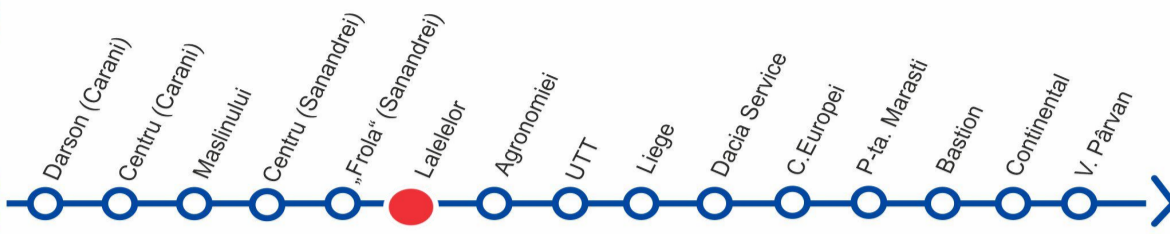

SANANDREI LALELOR

VIZITAȚI www.stpt.ro | INFORMAȚII TRASEE | PREȚURI BILETE/ABONAMENTE | GRAFICE CIRCULAȚIE | HARTA MTC | FORUM | SESIZĂRI ONLINE
OBS: FAȚĂ DE ORELE AFIȘATE POT APAREA ÎNTĂRZIERI DE PÂNĂ LA 3 MIN DATORITĂ CONDIȚIILOR DE TRAFIC

ZILE LUCRĂTOARE	
ORA	MINUTE
4	-
5	45
6	55 - CIRCULA PANA LA V. PARVAN
7	-
8	35 - CIRCULA PANA LA V. PARVAN
9	-
10	-
11	-
12	-
13	-
14	-
15	-
16	05
17	-
18	02
19	37
20	-
21	-
22	-
23	20

ZILE NELUCRĂTOARE	
ORA	MINUTE
4	-
5	-
6	-
7	10
8	-
9	-
10	-
11	-
12	-
13	-
14	-
15	-
16	00
17	-
18	-
19	-
20	-
21	-
22	-
21	-