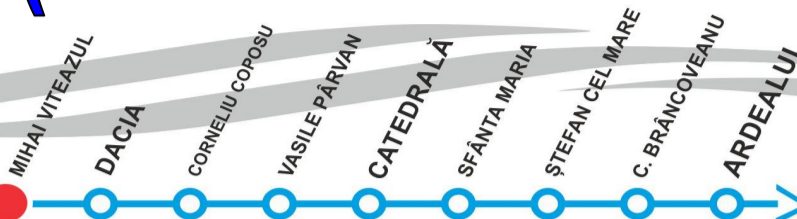

MIHAI VITEAZUL

(sens aval - Ardealul)

STPT
STP
TIMIȘOARA
www.stpt.ro

VIZITAȚI www.stpt.ro | INFORMAȚII TRASEE | PREȚURI BILETE/ABONAMENTE | GRAFICE CIRCULAȚIE | HARTA MTC | FORUM |

ZILE LUCRĂTOARE	
ORA	MINUTE
4	-
5	-
6	-
7	19
8	18
9	23
10	21
11	26
12	24 - CIRCULĂ PÂNĂ LA CATEDRALA MITROPOLITANĂ
13	25
14	05 57
15	28
16	10
17	00 31
18	15 - CIRCULĂ PÂNĂ LA CATEDRALA MITROPOLITANĂ
19	34
20	-
21	-
22	-
23	-

ZILE NELUCRĂTOARE	
ORA	MINUTE
4	-
5	-
6	-
7	-
8	-
9	-
10	21
11	28
12	24
13	03 31
14	27
15	34
16	06 30
17	09 37
18	33
19	12 40
20	-
21	-
22	-
23	-

- CIRCULĂ PÂNĂ LA CATEDRALA MITROPOLITANĂ

DACIA

(sens aval - Ardealul)

STPT
STP
TIMIȘOARA
www.stpt.ro

VIZITAȚI www.stpt.ro | INFORMAȚII TRASEE | PREȚURI BILETE/ABONAMENTE | GRAFICE CIRCULAȚIE | HARTA MTC | FORUM |

ZILE LUCRĂTOARE	
ORA	MINUTE
4	-
5	-
6	-
7	25
8	24
9	29
10	27
11	32
12	30 - CIRCULĂ PÂNĂ LA CATEDRALA MITROPOLITANĂ
13	31
14	11
15	03 34
16	16
17	06 37
18	21 - CIRCULĂ PÂNĂ LA CATEDRALA MITROPOLITANĂ
19	40
20	-
21	-
22	-
23	-