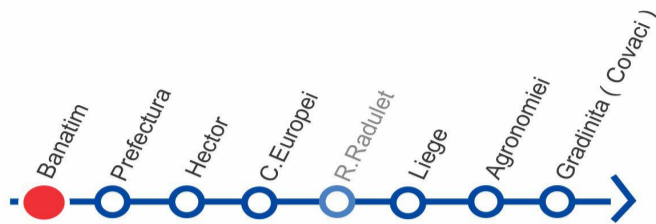

BANATIM

VIZITAȚI www.stpt.ro | INFORMAȚII TRASEE | PREȚURI BILETE/ABONAMENTE | GRAFICE CIRCULAȚIE | HARTA MTC | FORUM | SESIZĂRI ONLINE
 OBS: FAȚĂ DE ORELE AFIȘATE POT APAREĂ ÎNTĂRZIERI DE PÂNĂ LA 3 MIN DATORITĂ CONDIȚIILOR DE TRAFIC