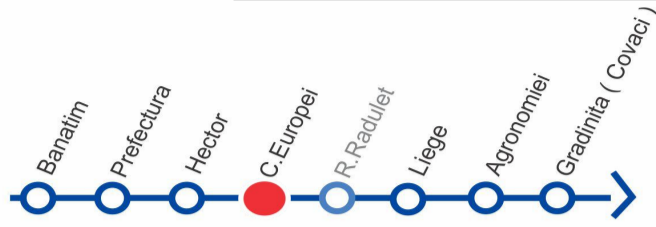

CONSILIUL EUROPEI

VIZITAȚI www.stpt.ro | INFORMAȚII TRASEE | PREȚURI BILETE/ABONAMENTE | GRAFICE CIRCULAȚIE | HARTA MTC | FORUM | SESIZĂRI ONLINE
OBS: FAȚĂ DE ORELE AFIȘATE POT APAREA ÎNTĂRZIERI DE PÂNĂ LA 3 MIN DATORITĂ CONDIȚIILOR DE TRAFIC

ZILE LUCRĂTOARE	
ORA	MINUTE
4	-
5	-
6	26
7	-
8	-
9	-
10	-
11	-
12	-
13	-
14	-
15	23
16	-
17	-
18	-
19	-
20	-
21	-
22	-
23	-

ZILE NELUCRĂTOARE	
ORA	MINUTE
4	-
5	-
6	-
7	-
8	-
9	-
10	-
11	-
12	-
13	-
14	-
15	-
16	-
17	-
18	-
19	-
20	-
21	-
22	-
21	-