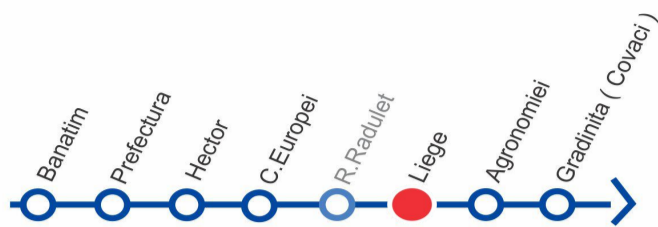

LIEGE

VIZITAȚI www.stpt.ro | INFORMAȚII TRASEE | PREȚURI BILETE/ABONAMENTE | GRAFICE CIRCULAȚIE | HARTA MTC | FORUM | SESIZĂRI ONLINE
OBS: FAȚĂ DE ORELE AFIȘATE POT APAREĂ ÎNTĂRZIERI DE PÂNĂ LA 3 MIN DATORITĂ CONDIȚIILOR DE TRAFIC

ZILE LUCRĂTOARE	
ORA	MINUTE
4	-
5	-
6	30
7	-
8	-
9	-
10	-
11	-
12	-
13	-
14	-
15	30
16	-
17	-
18	-
19	-
20	-
21	-
22	-
23	-

ZILE NELUCRĂTOARE	
ORA	MINUTE
4	-
5	-
6	-
7	-
8	-
9	-
10	-
11	-
12	-
13	-
14	-
15	-
16	-
17	-
18	-
19	-
20	-
21	-
22	-
21	-