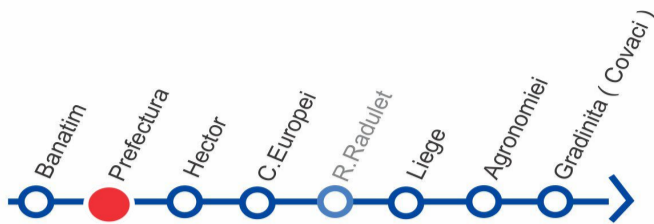

PREFECTURA

VIZITAȚI www.stpt.ro | INFORMAȚII TRASEE | PREȚURI BILETE/ABONAMENTE | GRAFICE CIRCULAȚIE | HARTA MTC | FORUM | SESIZĂRI ONLINE
OBS: FAȚĂ DE ORELE AFIȘATE POT APAREĂ ÎNTĂRZIERI DE PÂNĂ LA 3 MIN DATORITĂ CONDIȚIILOR DE TRAFIC

ZILE LUCRĂTOARE	
ORA	MINUTE
4	-
5	-
6	20
7	-
8	-
9	-
10	-
11	-
12	-
13	-
14	-
15	12
16	-
17	-
18	-
19	-
20	-
21	-
22	-
23	-

ZILE NELUCRĂTOARE	
ORA	MINUTE
4	-
5	-
6	-
7	-
8	-
9	-
10	-
11	-
12	-
13	-
14	-
15	-
16	-
17	-
18	-
19	-
20	-
21	-
22	-
21	-