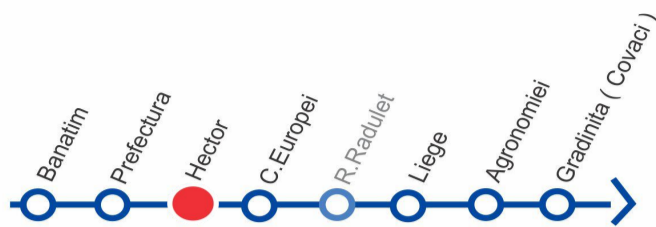

HECTOR

VIZITAȚI www.stpt.ro | INFORMAȚII TRASEE | PREȚURI BILETE/ABONAMENTE | GRAFICE CIRCULAȚIE | HARTA MTC | FORUM | SESIZĂRI ONLINE
OBS: FAȚĂ DE ORELE AFIȘATE POT APAREĂ ÎNTĂRZIERI DE PÂNĂ LA 3 MIN DATORITĂ CONDIȚIILOR DE TRAFIC

ZILE LUCRĂTOARE	
ORA	MINUTE
4	-
5	-
6	21
7	-
8	-
9	-
10	-
11	-
12	-
13	-
14	-
15	15
16	-
17	-
18	-
19	-
20	-
21	-
22	-
23	-

ZILE NELUCRĂTOARE	
ORA	MINUTE
4	-
5	-
6	-
7	-
8	-
9	-
10	-
11	-
12	-
13	-
14	-
15	-
16	-
17	-
18	-
19	-
20	-
21	-
22	-
21	-