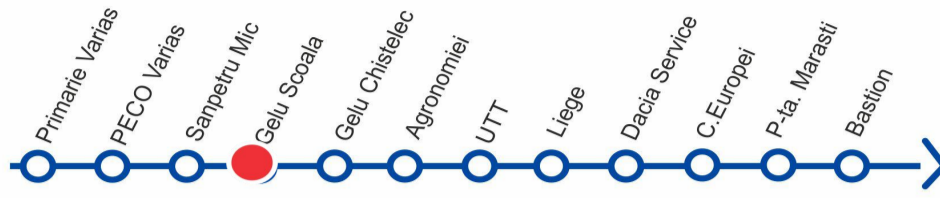

VARIAS - PECO

VIZITAȚI www.stpt.ro | INFORMAȚII TRASEE | PREȚURI BILETE/ABONAMENTE | GRAFICE CIRCULAȚIE | HARTA MTC | FORUM | SESIZĂRI ONLINE
OBS: FAȚĂ DE ORELE AFIȘATE POT APAREA ÎNTĂRZIERI DE PÂNĂ LA 3 MIN DATORITĂ CONDIȚIILOR DE TRAFIC

SANPETRU MIC- SPRE TIMISOARA

VIZITAȚI www.stpt.ro | INFORMAȚII TRASEE | PREȚURI BILETE/ABONAMENTE | GRAFICE CIRCULAȚIE | HARTA MTC | FORUM | SESIZĂRI ONLINE
 OBS: FAȚĂ DE ORELE AFIȘATE POT APAREA ÎNTĂRZIERI DE PÂNĂ LA 3 MIN DATORITĂ CONDIȚIILOR DE TRAFIC

ZILE LUCRĂTOARE	
ORA	MINUTE
4	-
5	-
6	42
7	-
8	-
9	-
10	-
11	-
12	-
13	-
14	-
15	-
16	-
17	-
18	-
19	-
20	-
21	-
22	-
23	-

ZILE NELUCRĂTOARE	
ORA	MINUTE
4	-
5	-
6	-
7	-
8	-
9	-
10	-
11	-
12	-
13	-
14	-
15	-
16	-
17	-
18	-
19	-
20	-
21	-
22	-
21	-

GELU SCOALA- SPRE TIMISOARA

VIZITAȚI www.stpt.ro | INFORMAȚII TRASEE | PREȚURI BILETE/ABONAMENTE | GRAFICE CIRCULAȚIE | HARTA MTC | FORUM | SESIZĂRI ONLINE
OBS: FAȚĂ DE ORELE AFIȘATE POT APAREĂ ÎNTĂRZIERI DE PÂNĂ LA 3 MIN DATORITĂ CONDIȚIILOR DE TRAFIC